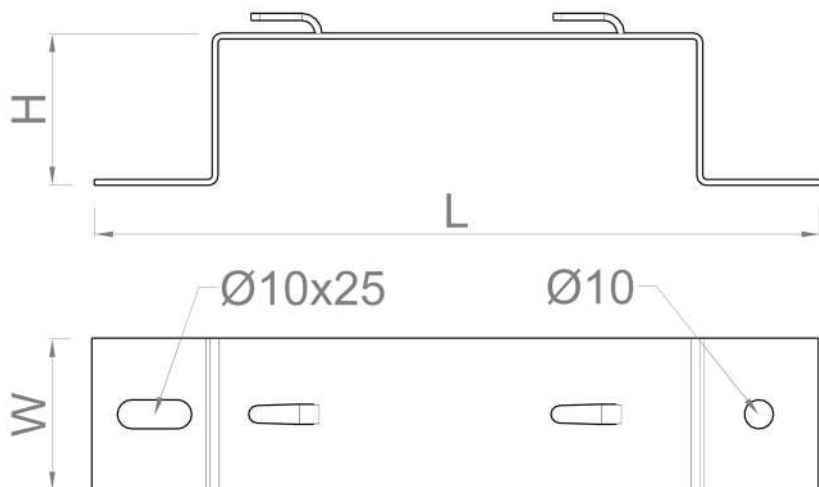

Soporte distanciador SD 60-600

Descripción: Soporte distanciador para instalaciones a suelo, o instalaciones a pared con la bandeja portacables EASYCONNECT en posición vertical. Posee dos pinzas para sujetar con firmeza las varillas de la base de la bandeja portacables.

El soporte debe fijarse a la pared o suelo mediante tornillos aprovechando las perforaciones situadas en los extremos.

Código Ref.	H (mm)	W (mm)	L (mm)	Espesor (mm)	Peso (Kg/ud)
SD60SG	50	60	164	2	0.238
SD100SG	50	50	190	2	0.218
SD150SG	50	50	240	2	0.258
SD200SG	50	50	290	2	0.296
SD300SG	50	50	390	2	0.375
SD400SG	50	50	490	2	0.453
SD500SG	50	50	590	2	0.532
SD600SG	50	50	690	2	0.610